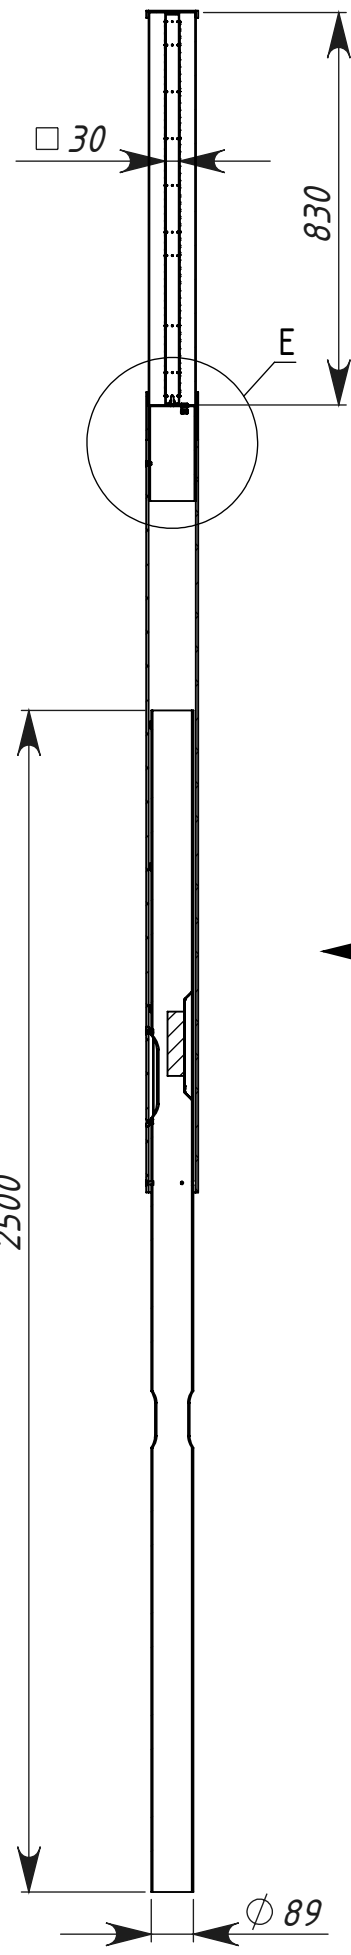

00.00.00.008-5.2 вкл

Перв. примен.

Справ. №

Подп. и дата

Изм. № дубл.

Взам. инв. №

Подп. и дата

Изм. № подл.

СЕЧЕНИЕ А-А

ВИД В

МЕСТНЫЙ С
МАСШТАБ 1:4

МЕСТНЫЙ D
МАСШТАБ 1:4

МЕСТНЫЙ Е
МАСШТАБ 1:4

Изм.	Лист	№ докум.	Подп.	Дата
Разраб.				27.08.2024
Пров.				
Т. контр.				
Н. контр.				
Утв.				

Cuba 2,5-800 00.00.00

Cuba в сборе

Лит.	Масса	Масштаб
	26.94	1:16
Лист 1	Листов 1	

ООО "ПРОУЗ"