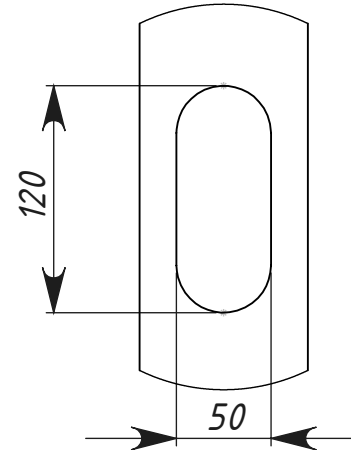

СЕЧЕНИЕ А-А

ВИД В

МЕСТНЫЙ С
МАСШТАБ 1:4

МЕСТНЫЙ D
МАСШТАБ 1:4

МЕСТНЫЙ Е
МАСШТАБ 1:4

Изм.	Лист	№ докум.	Подп.	Дата
Разраб.				27.08.2024
Пров.				
Т. контр.				
Н. контр.				
Утв.				

Cuba 2,5-800 00.00.00

Cuba в сборе

Лит.	Масса	Масштаб
	26.94	1:16
Лист 1	Листов 1	

ООО "ПРОУЗ"