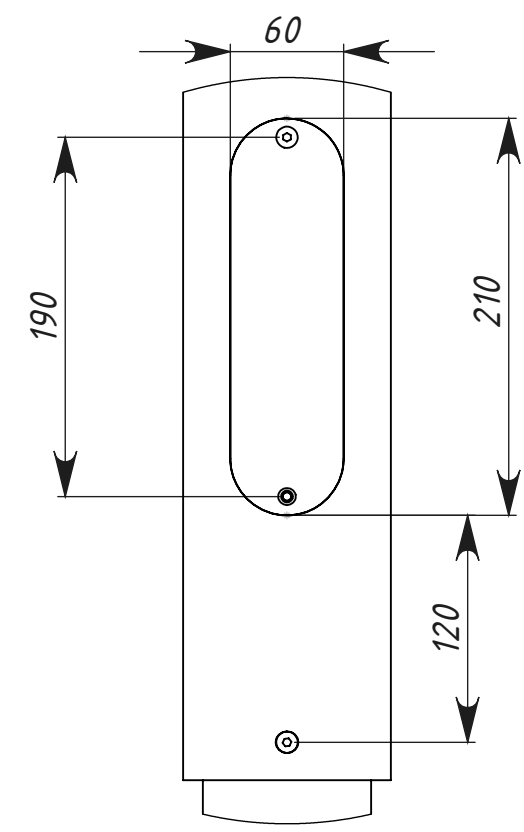

СЕЧЕНИЕ А-А

ВИД В

МЕСТНЫЙ С
МАСШТАБ 1:4

МЕСТНЫЙ D
МАСШТАБ 1:4

МЕСТНЫЙ Е
МАСШТАБ 1:4

Изм.	Лист	№ докум.	Подп.	Дата
Разраб.				27.08.2024
Пров.				
Т. контр.				
Н. контр.				
Утв.				

Cuba 2,5-800 00.00.00

Cuba в сборе