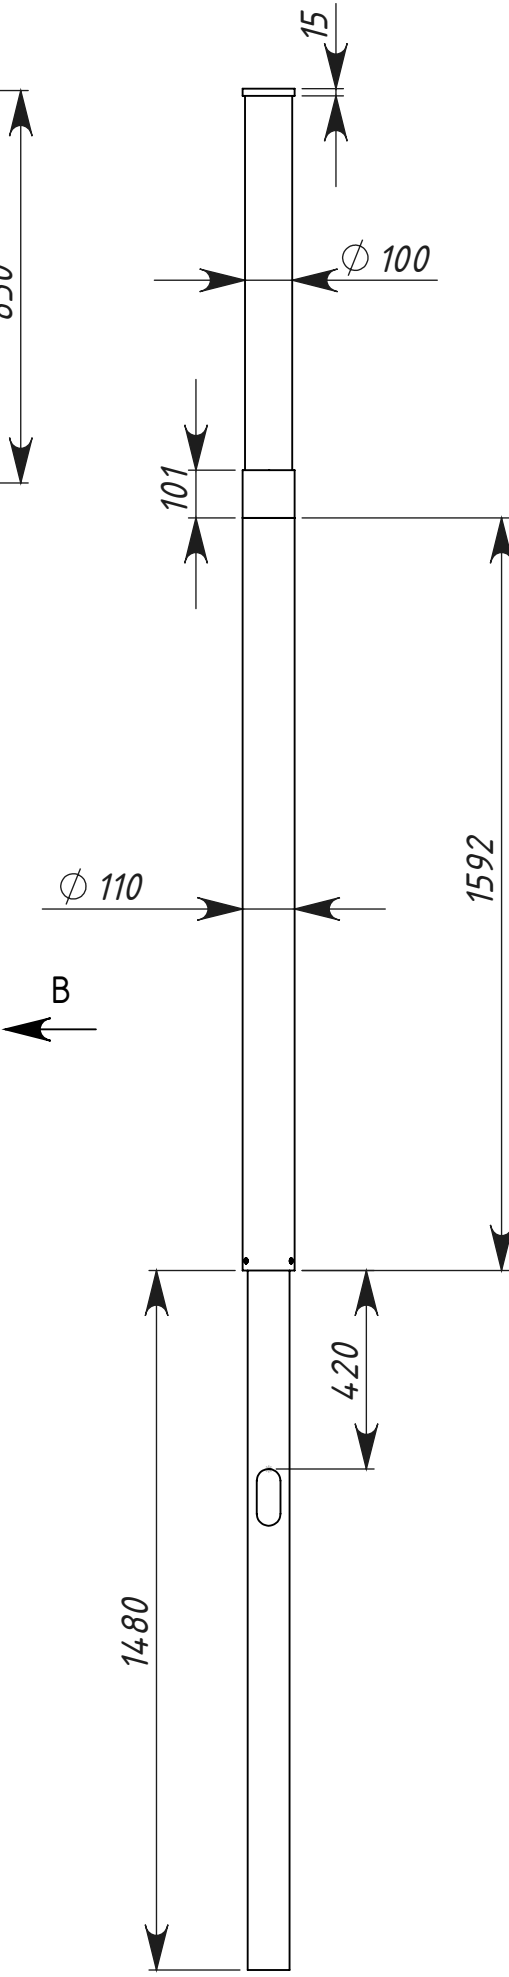

00.00.00.008-5.2 вкл

Перв. примен.

Справ. №

Подп. и дата

Изм. № дубл.

Взам. инв. №

Подп. и дата

Изм. № подл.

СЕЧЕНИЕ А-А

ВИД В

МЕСТНЫЙ С
МАСШТАБ 1:4

МЕСТНЫЙ D
МАСШТАБ 1:4

МЕСТНЫЙ Е
МАСШТАБ 1:4

Изм.	Лист	№ докум.	Подп.	Дата
Разраб.				27.08.2024
Пров.				
Т. контр.				
Н. контр.				
Утв.				

Cuba 2,5-800 00.00.00

Cuba в сборе

Лит.	Масса	Масштаб
	26.94	1:16
Лист 1	Листов 1	

ООО "ПРОУЗ"