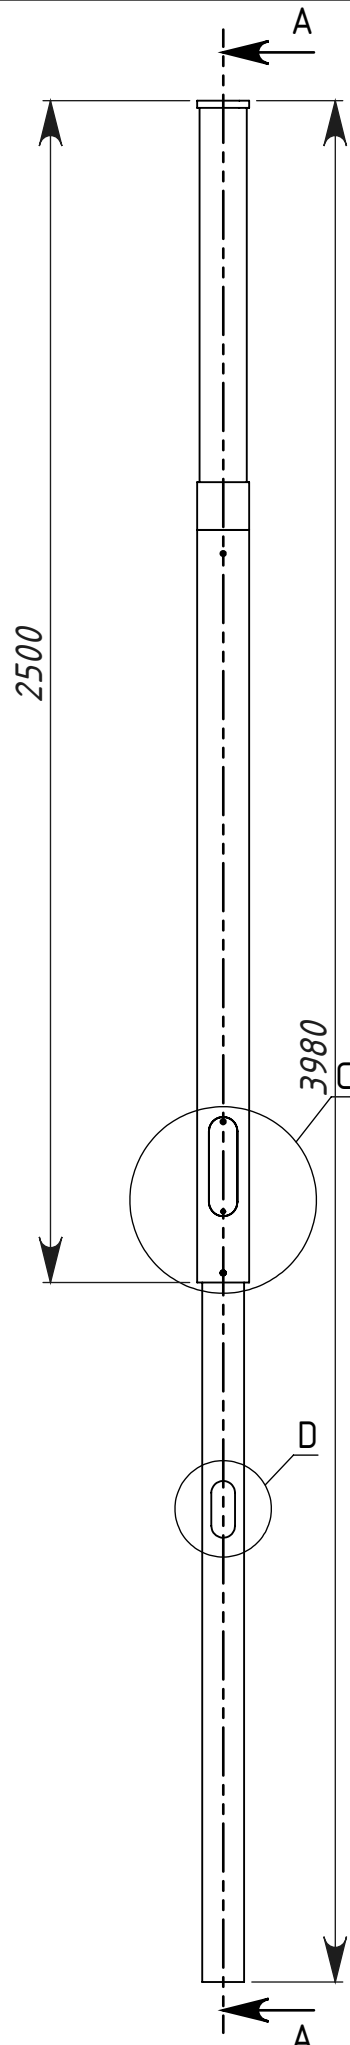

00.00.00.008-5.2 вкл

Перв. примен.

Справ. №

Подп. и дата

Изм. № дубл.

Взам. инв. №

Подп. и дата

Изм. № подл.

СЕЧЕНИЕ А-А

ВИД В

МЕСТНЫЙ С
МАСШТАБ 1:4

МЕСТНЫЙ D
МАСШТАБ 1:4

МЕСТНЫЙ Е
МАСШТАБ 1:4

Изм.	Лист	№ докум.	Подп.	Дата
Разраб.				27.08.2024
Пров.				
Т. контр.				
Н. контр.				
Утв.				

Cuba 2,5-800 00.00.00

Cuba в сборе

Лит.	Масса	Масштаб
	26.94	1:16
Лист 1	Листов 1	

ООО "ПРОУЗ"